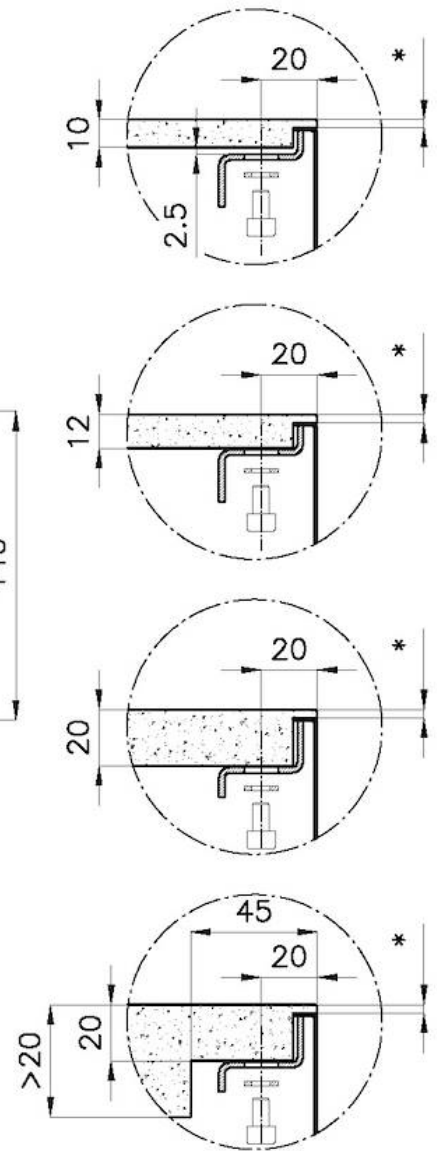

PILETTA 3,5" BASKET

Lo scarico è dotato di piletta grande 3,5", con il pratico tappo a cestello che impedisce il defluire nello scarico di parti solide.

TROPPO PIENO PERIMETRALE

Il troppo/pieno è una sicurezza sempre presente sui lavelli Foster che impedisce il traboccare dell'acqua dalla vasca in caso di dimenticanze. La soluzione a scarico perimetrale migliora l'estetica grazie alla forma squadrata ed essenziale.

Larghezza 41.6 cm

Dimensioni 416x416 mm

Misura vasca 400x400mm

Foro incasso Vedi scheda tecnica

Dotazioni standard Ganci di fissaggio, piletta, troppo-pieno e sifone, Imballo in scatola

Fori Mixer Nessun foro di serie

Gocciolatoio No

Piletta Piletta 3,5"

Numero vasche 1 vasca

DATI TECNICI

* Lo spessore minimo deve essere valutato in base alla resistenza del materiale

* The minimum thickness must be determined according to the strength of the material

Posizioni fori per fissaggio
Fixing hole positions

- * Lo spessore minimo deve essere valutato in base alla resistenza del materiale
- * The minimum thickness must be determined according to the strength of the material