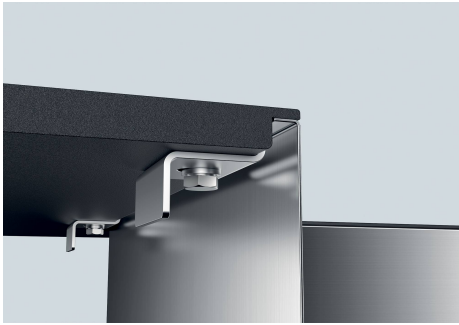

GALLERIA FOTOGRAFICA

ACCESSORI OPZIONALI