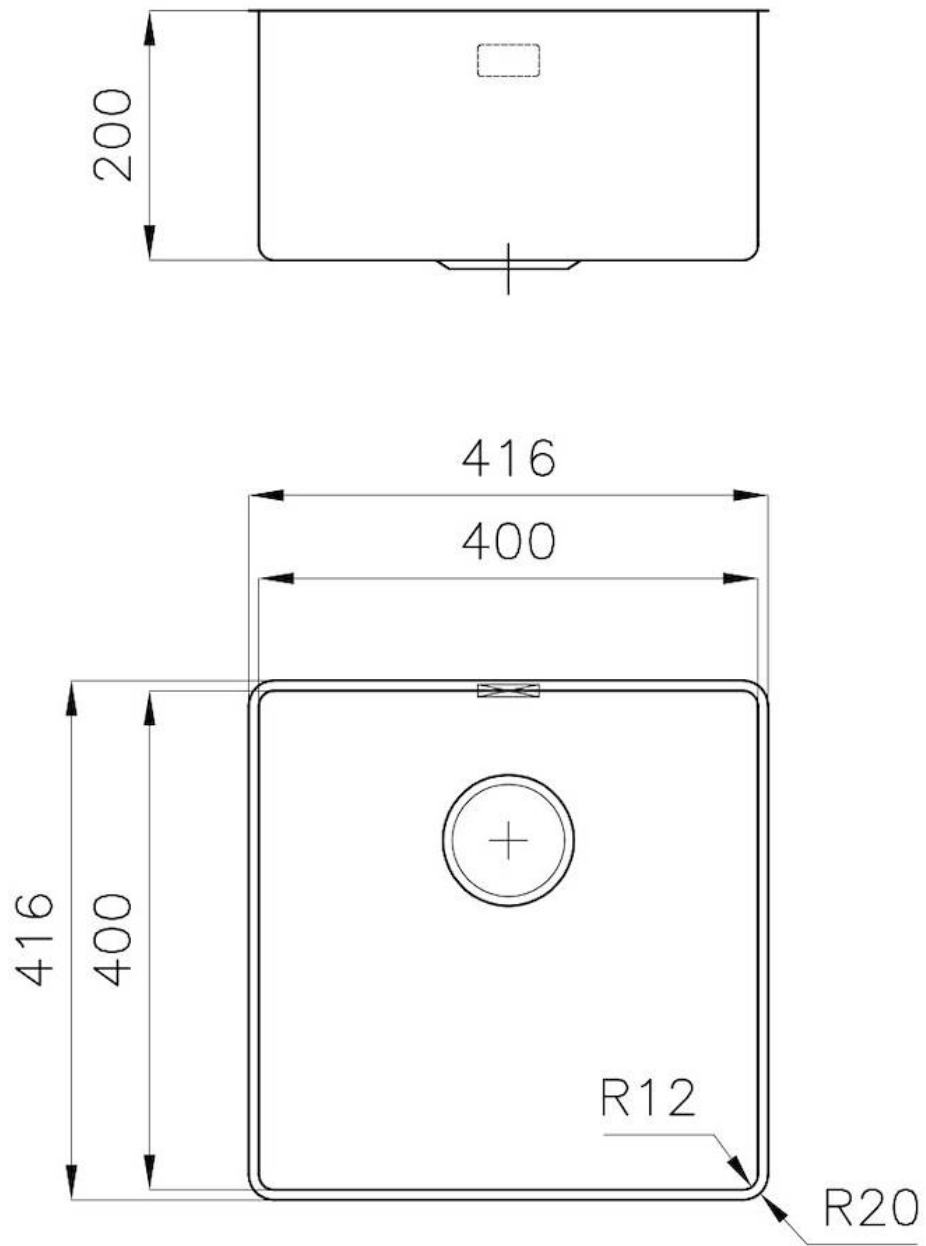

PILETTA 3,5" BASKET

Lo scarico è dotato di piletta grande 3,5", con il pratico tappo a cestello che impedisce il defluire nello scarico di parti solide.

TROPPO PIENO PERIMETRALE

Il troppo/pieno è una sicurezza sempre presente sui lavelli Foster che impedisce il traboccare dell'acqua dalla vasca in caso di dimenticanze. La soluzione a scarico perimetrale migliora l'estetica grazie alla forma squadrata ed essenziale.

DETTAGLI

Bordo Installazione

Sottotop

Materiale

Acciaio inox AISI 304

Texture Spazzolatura in linea

Finitura Spazzolato Foster

Base 45 cm

Larghezza 41.6 cm

Dimensioni 416x416 mm

Misura vasca 400x400mm

Foro incasso Vedi scheda tecnica

Dotazioni standard Ganci di fissaggio, piletta, troppo-pieno e sifone, Imballo in scatola

Fori Mixer Nessun foro di serie

Gocciolatoio No

Piletta Piletta 3,5"

Numero vasche 1 vasca

DATI TECNICI

* Lo spessore minimo deve essere valutato in base alla resistenza del materiale

* The minimum thickness must be determined according to the strength of the material