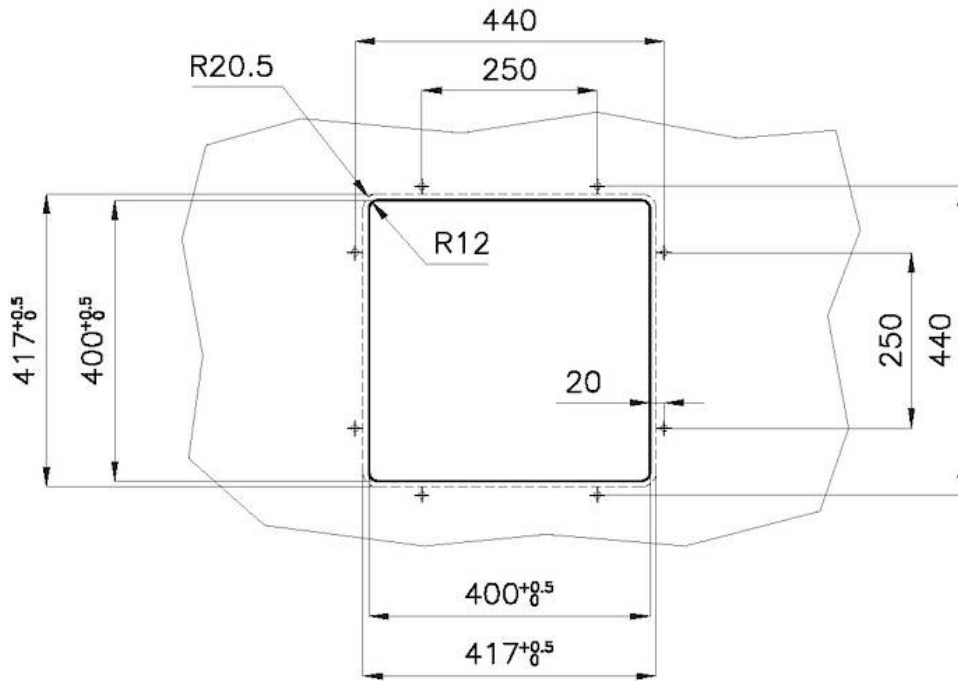

Larghezza 41.6 cm

Dimensioni 416x416 mm

Misura vasca 400x400mm

Foro incasso Vedi scheda tecnica

Dotazioni standard Ganci di fissaggio, piletta, troppo-pieno e sifone, Imballo in scatola

Fori Mixer Nessun foro di serie

Gocciolatoio No

Piletta Piletta 3,5"

Numero vasche 1 vasca

DATI TECNICI

* Lo spessore minimo deve essere valutato in base alla resistenza del materiale

* The minimum thickness must be determined according to the strength of the material

Posizioni fori per fissaggio
Fixing hole positions

- * Lo spessore minimo deve essere valutato in base alla resistenza del materiale
- * The minimum thickness must be determined according to the strength of the material