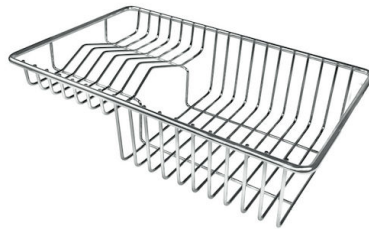

VASCA A RAGGIO STRETTO

Vasche con forme squadrate dal design moderno e con aumentata capienza. Per un'estetica minimal coniugata con la massima praticità.

VASCA PROFONDA

Vasche che raggiungono una profondità importante, oltre i 20 cm, grazie alla evoluta tecnologia produttiva, che offrono grande capienza e praticità in tutte le operazioni di lavaggio.

Gocciolatoio No

Piletta Piletta 3,5"

Numero vasche 1 vasca

DATI TECNICI

* Lo spessore minimo deve essere valutato in base alla resistenza del materiale

* The minimum thickness must be determined according to the strength of the material

Posizioni fori per fissaggio
Fixing hole positions

- * Lo spessore minimo deve essere valutato in base alla resistenza del materiale
- * The minimum thickness must be determined according to the strength of the material

GALLERIA FOTOGRAFICA

ACCESSORI OPZIONALI

Cestello inox
8612 000

Cestello portapiatti inox
8100 303
* solo in abbinamento con l'accessorio
8644 101

Cestello portapiatti inox
8100 201

Griglia portapiatti inox
8100 154